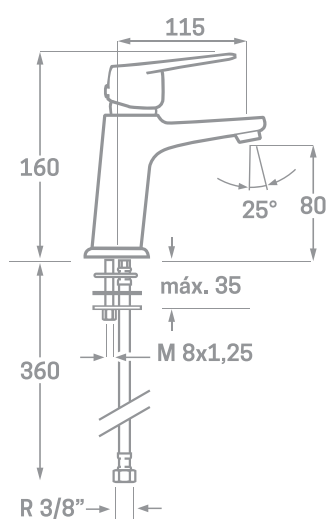

SERIE ICON / CARTUCHO CERÁMICO 35MM.

MONOMANDO DE LAVABO

Ref. 23130

EAN 8435136707141

10 uds.

INFORMACIÓN TÉCNICA

- Acabado cromado.
- Cartucho cerámico 35 mm.
- Conexiones Flexitub con certificado AENOR M8x1,25-H3/8"x 360 mm.
- Atomizador de latón M24/100.
- Tornillos de fijación de acero inoxidable.

COMERCIAL
IMPORTACIONES
SANITARIAS

Partida Lloma Llarga, Pol. Industrial Sector 17, Parcela 5, 46119 Náquera, España.
www.cisval.com

Tel: 96 383 45 32. Fax: 96 350 03 47.