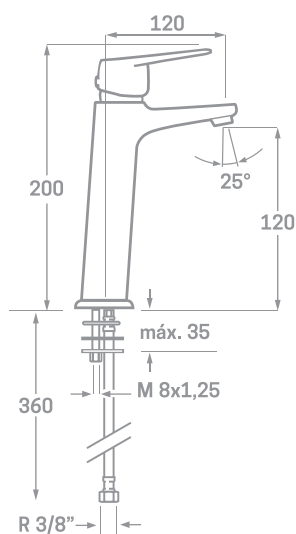

SERIE ICON / CARTUCHO CERÁMICO 35MM.

## MONOMANDO DE LAVABO ALTO

Ref. 23130A

EAN 8435136707493

10 uds.

### INFORMACIÓN TÉCNICA

- Acabado cromado.
- Cartucho cerámico 35 mm.
- Conexiones Flexitub con certificado AENOR M8x1,25-H3/8" x 360 mm.
- Atomizador de latón M24/100.
- Tornillos de fijación de acero inoxidable.