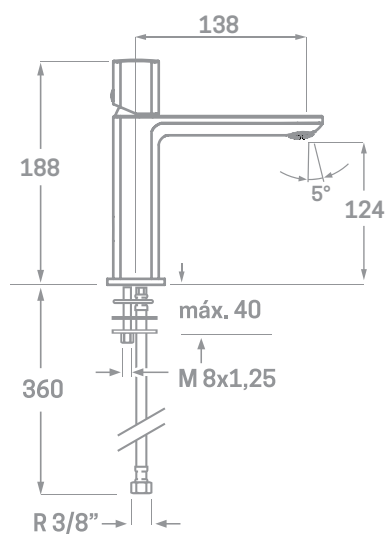

SERIE FARO / CARTUCHO CERÁMICO 30MM.

MONOMANDO DE LAVABO

Ref. 23132

EAN 8435136709466

10 uds.

INFORMACIÓN TÉCNICA

- Acabado cromado.
- Cartucho cerámico 30 mm.
- Conexiones Flexitub con certificado AENOR M8x1,25-H3/8" x 360 mm.
- Atomizador de latón M24/100.
- Tornillos de fijación de acero inoxidable.