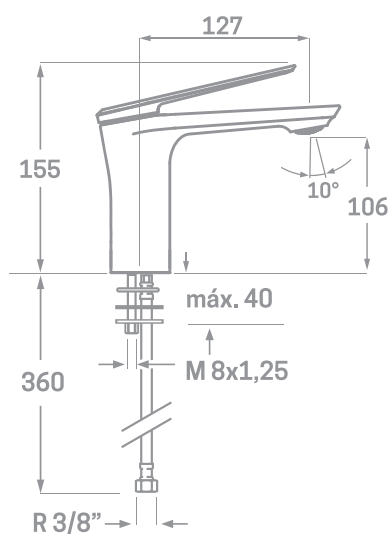

SERIE MAGNA / CARTUCHO CERÁMICO 35MM.

MONOMANDO DE LAVABO

Ref. 23133

EAN 8435136709428

10 uds.

INFORMACIÓN TÉCNICA

- Acabado cromado.
- Cartucho cerámico 35 mm.
- Conexiones Flexitub con certificado AENOR M8x1,25-H3/8" x 360 mm.
- Atomizador de latón M24/100.
- Tornillos de fijación de acero inoxidable.