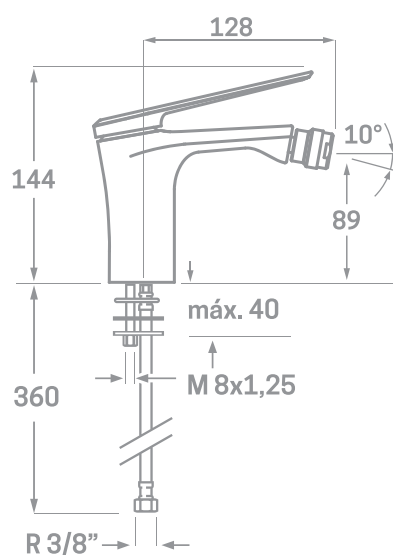

SERIE MAGNA / CARTUCHO CERÁMICO 35MM.

MONOMANDO DE BIDET

Ref. 23233

EAN 8435136709435

10 uds.

INFORMACIÓN TÉCNICA

- Acabado cromado.
- Cartucho cerámico 35 mm.
- Conexiones Flexitub con certificado AENOR M8x1,25-H3/8" x 360 mm.
- Atomizador de latón M24/100.
- Tornillos de fijación de acero inoxidable.