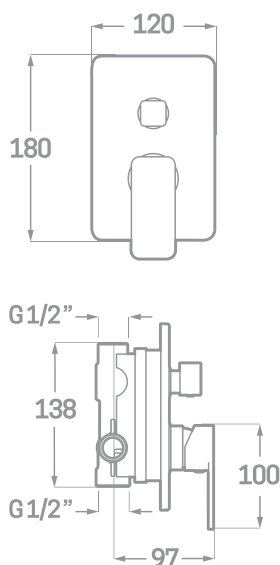

SERIE SKARA / CARTUCHO CERÁMICO 35MM.

MONOMANDO DE DUCHA EMPOTRADO 2 VÍAS

Ref. 23302S

EAN 8435136002154

8 uds.

INFORMACIÓN TÉCNICA

- Acabado cromado.
- Monomando empotrado.
- Cartucho cerámico 35 mm.
- Distribuidor 3 posiciones: rociador, manual y cerrado.
- Mezclador agua fría/caliente.
- 2 salidas H1/2".