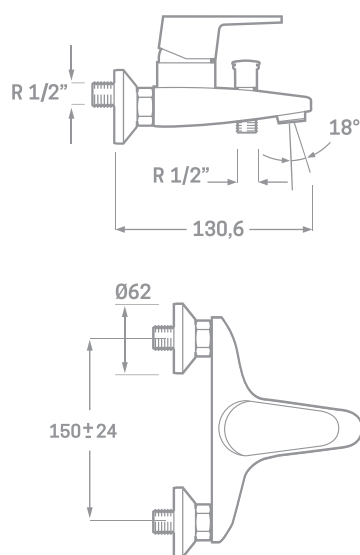

SERIE BALANS / CARTUCHO CERÁMICO 40MM.

MONOMANDO DE BAÑO

Ref. 23408

EAN 8435136001553

12 uds.

CAJA INDIVIDUAL

INFORMACIÓN TÉCNICA

- Acabado cromado.
- Cartucho cerámico 40 mm.
- Atomizador de latón M24/100.
- Distribuidor de latón.
- Excéntricas de latón niquelado.
- Set de ducha incluido.