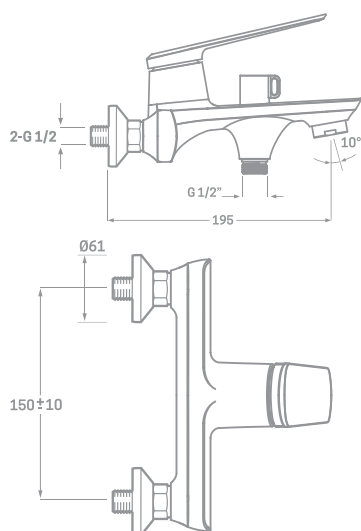

SERIE MAGNA / CARTUCHO CERÁMICO 35MM.

MONOMANDO DE BAÑO

Ref. 23433

EAN 8435136709442

10 uds.

CAJA INDIVIDUAL

INFORMACIÓN TÉCNICA

- Acabado cromado.
- Cartucho cerámico 35 mm.
- Atomizador de latón M28/100.
- Distribuidor de montura cerámica.
- Excéntricas de latón niquelado.
- Set de ducha incluido.