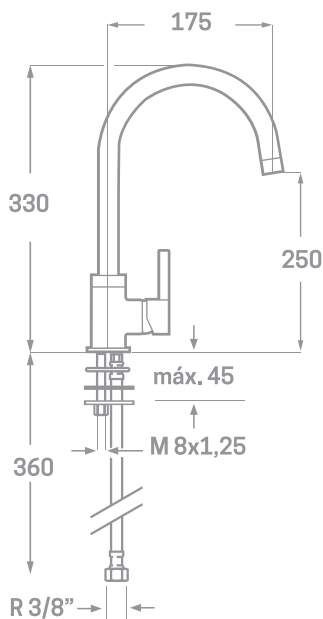

SERIE LEGEND / CARTUCHO CERÁMICO 35MM.

MONOMANDO FREGADERO CAÑO TUBO

Ref. 23618

EAN 8435136001171

12 uds.

CAJA INDIVIDUAL

INFORMACIÓN TÉCNICA

- Acabado cromado.
- Cartucho cerámico 35 mm.
- Caño de latón.
- Conexiones Flexitub con certificado AENOR M10x1-H3/8" x 350 mm.
- Atomizador de latón M24/100.
- Tornillos de fijación de acero inoxidable.