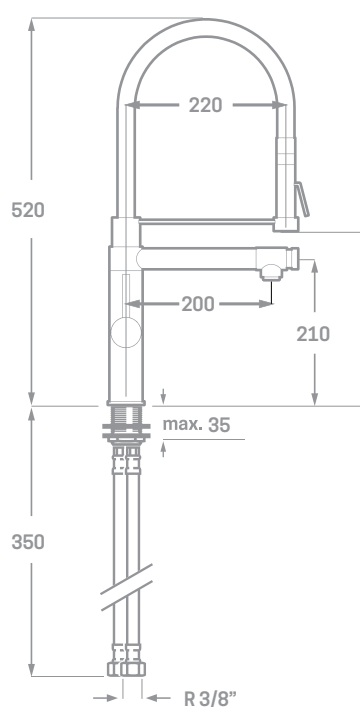

SERIE PILOT / CARTUCHO CERÁMICO 35MM.

## MONOMANDO FREGADERO ORIENTABLE CON CAÑO

Ref. 23623

EAN 8435136002697

6 uds.

CAJA INDIVIDUAL

### INFORMACIÓN TÉCNICA

- Acabado cromado.
- Cartucho cerámico 35 mm.
- Conexiones Flexitub con certificado AENOR M10x1-H3/8" x 400 mm.
- Atomizador de latón M24/100.
- Machón roscado de latón cromado y tornillos de fijación.
- Rociador de dos posiciones (atomizador y lluvia).
- Manguera de silicona disponible en varios colores.