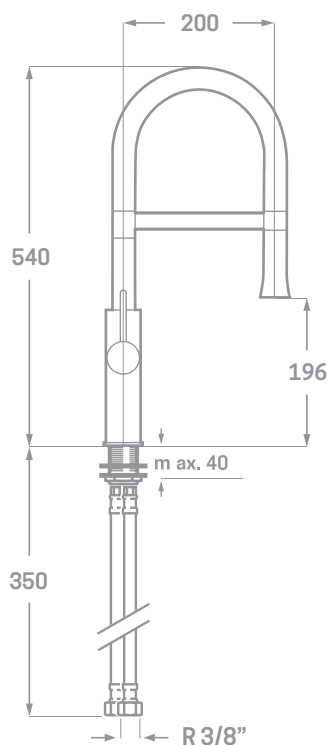

SERIE PILOT / CARTUCHO CERÁMICO 35MM.

MONOMANDO FREGADERO ORIENTABLE ACERO

Ref. 23630

EAN 8435136001959

6 uds.

INFORMACIÓN TÉCNICA

- Acabado cromado.
- Cartucho cerámico 35 mm.
- Conexiones Flexitub con certificado AENOR M10x1-H3/8"x 400 mm.
- Atomizador de latón M24/100.
- Machón roscado de latón cromado y tornillos de fijación.
- Rociador de dos posiciones (atomizador y lluvia).
- Manguera de silicona disponible en varios colores.