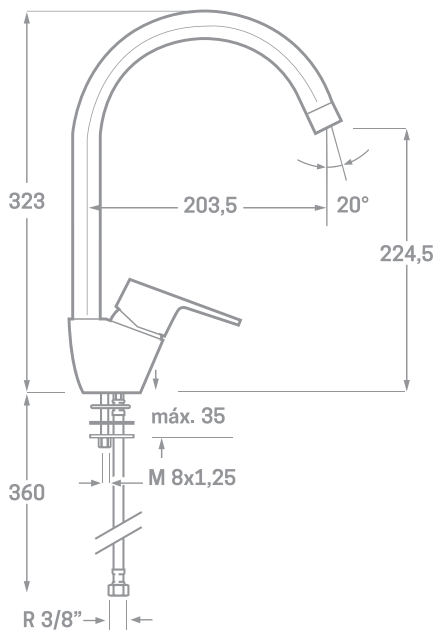

SERIE BALANS / CARTUCHO CERÁMICO 40MM.

MONOMANDO FREGADERO CAÑO CISNE

Ref. 23638

EAN 8435136001577

10 uds.

INFORMACIÓN TÉCNICA

- Acabado cromado.
- Cartucho cerámico 40 mm.
- Conexiones Flexitub con certificado AENOR M10x1-H3/8" x 350 mm.
- Atomizador de latón M24/100.
- Tornillos de fijación de acero inoxidable.