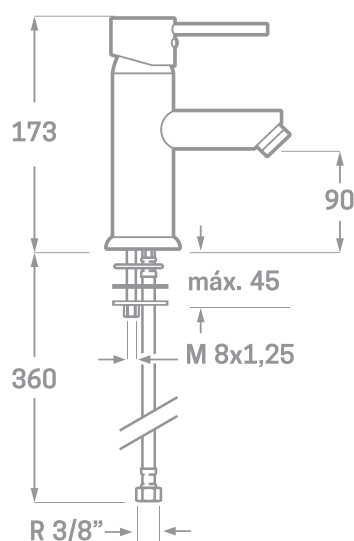

SERIE ARENA / CARTUCHO CERÁMICO 40MM.

MONOMANDO DE LAVABO

Ref. 23701

EAN 8435136700753

10 uds.

INFORMACIÓN TÉCNICA

- Acabado cromado.
- Cartucho cerámico 40 mm.
- Conexiones Flexitub con certificado AENOR M10x1-H3/8" x 350 mm.
- Atomizador de latón M24/100.
- Tornillos de fijación de acero inoxidable.