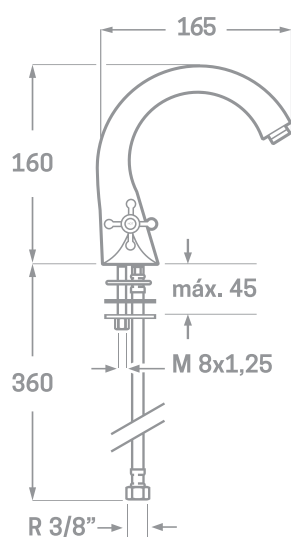

SERIE ÉPOCA / MONTURA CERÁMICA DE 1/2 VUELTA.

## MONOBLOC DE LAVABO

Ref. 23801

EAN 8435136700807

10 uds.

CAJA INDIVIDUAL

### INFORMACIÓN TÉCNICA

- Acabado cromado.
- Montura cerámica 1/2 vuelta.
- Conexiones Flexitub con certificado AENOR M10x1-H3/8" x 350 mm.
- Atomizador de latón M24/100.
- Tornillos de fijación de acero inoxidable.