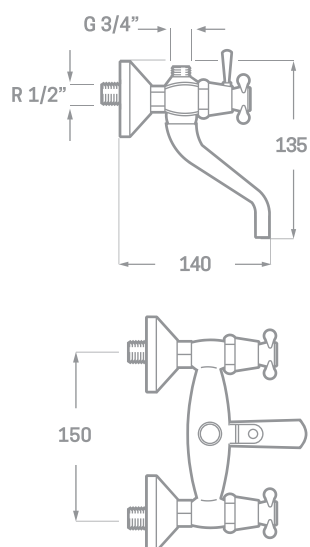

SERIE ÉPOCA / MONTURA CERÁMICA DE 1/2 VUELTA.

MONOBLOC DE BAÑO

Ref. 23803

EAN 8435136700821

10 uds.

CAJA INDIVIDUAL

INFORMACIÓN TÉCNICA

- Acabado cromado.
- Montura cerámica de 1/2 vuelta.
- Distribuidor de latón.
- Excéntricas de latón niquelado.
- Set de ducha incluido.