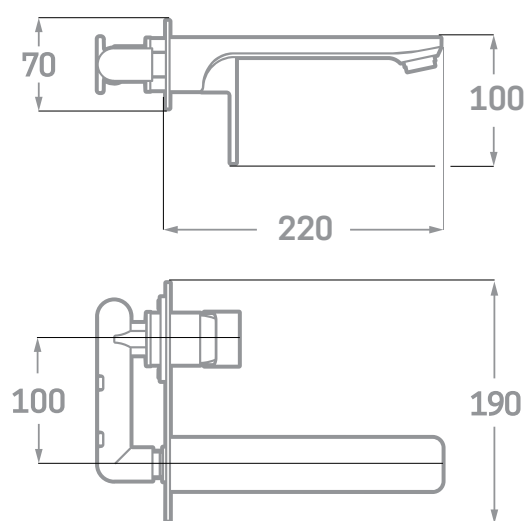

SERIE ARVET / CARTUCHO CERÁMICO 35MM.

## MONOMANDO DE LAVABO EMPOTRADO

Ref. 23123

EAN 8435136002147

8 uds.

CAJA INDIVIDUAL

### INFORMACIÓN TÉCNICA

- Acabado cromado.
- Monomando empotrado.
- Cartucho cerámico 35 mm.
- Atomizador de latón M24/100.

COMERCIAL  
IMPORTACIONES  
SANITARIAS

Partida Lloma Llarga, Pol. Industrial Sector 17, Parcela 5, 46119 Náquera, España.  
[www.cisval.com](http://www.cisval.com)