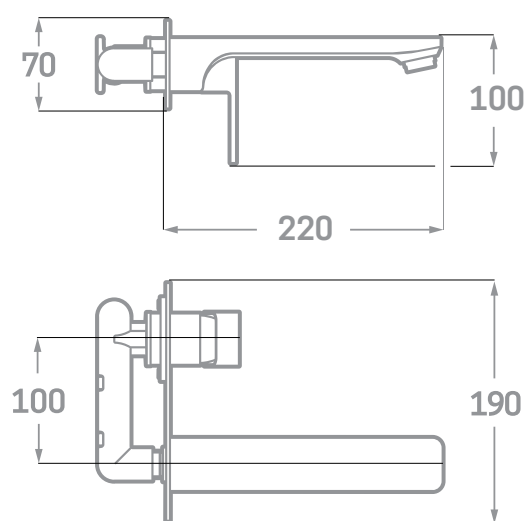

SERIE OMNIA / CARTUCHO CERÁMICO 35MM.

MONOMANDO DE LAVABO EMPOTRADO

Ref. 23126

EAN 8435136002604

8 uds.

CAJA INDIVIDUAL

INFORMACIÓN TÉCNICA

- Acabado cromado.
- Monomando empotrado.
- Cartucho cerámico 35 mm.
- Atomizador de latón M24/100.