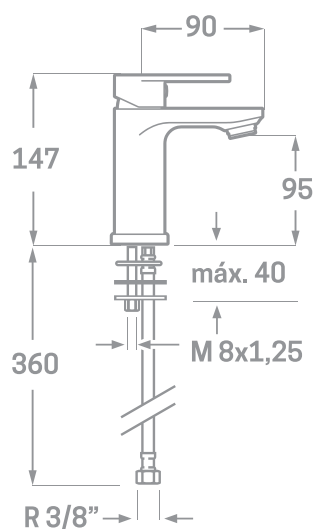

SERIE LEGEND / CARTUCHO CERÁMICO 35MM.

MONOMANDO DE LAVABO

Ref. 23105B

EAN 8435136001263

8 uds.

INFORMACIÓN TÉCNICA

- Acabado cromo/blanco.
- Cartucho cerámico 35 mm.
- Conexiones Flexitub con certificado AENOR M10x1-H3/8" x 350 mm.
- Atomizador de latón M24/100.
- Tornillos de fijación de acero inoxidable.