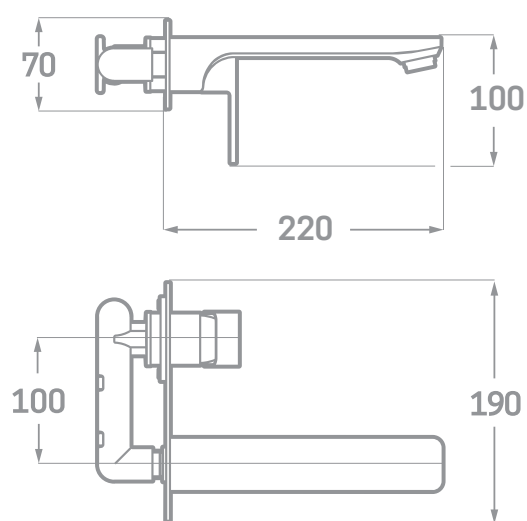

SERIE SKARA / CARTUCHO CERÁMICO 35MM.

MONOMANDO DE LAVABO EMPOTRADO

Ref. 23129N

EAN 8435136710059

8 uds.

CAJA INDIVIDUAL

INFORMACIÓN TÉCNICA

- Acabado negro mate.
- Monomando empotrado.
- Cartucho cerámico 35 mm.
- Atomizador de latón M24/100.