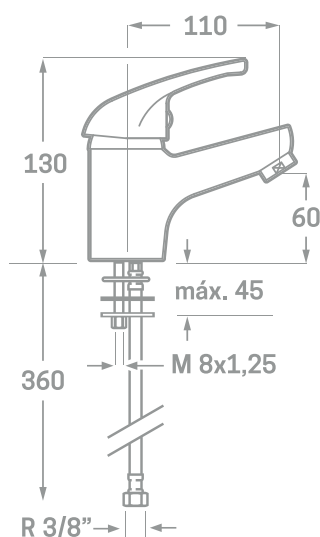

SERIE ENKEL / CARTUCHO CERÁMICO 40MM.

ACS XP P41 280

UNE 19703:2016

UNE-EN 817:2009

UNE-EN 248:2003

MONOMANDO DE LAVABO

Ref. 23102

EAN 8435136700623

12 uds.

INFORMACIÓN TÉCNICA

- Acabado cromado.
- Cartucho cerámico 40 mm.
- Conexiones Flexitub con certificado AENOR M10x1-H3/8"x 350 mm.
- Atomizador de latón M24/100.
- Tornillos de fijación de acero inoxidable.
- Caudal (testado a 3 bar): 16,1 l/min.

REPUESTOS

Ref. 23666. Maneta serie Enkel.
 Ref. 23600. Cartucho Cerámico de 40 mm.
 Ref. 00701. Atomizador Latón M24/100.
 Ref. 14199. Juego de Latiguillos 350mm.
 Ref. 23699. Tornillo de fijación Acero AISI 301.