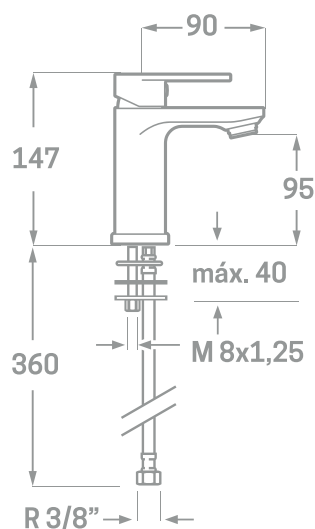

SERIE LEGEND / CARTUCHO CERÁMICO 35MM.

## MONOMANDO DE LAVABO

Ref. 23105

EAN 8435136000983

8 uds.

### INFORMACIÓN TÉCNICA

- Acabado cromado.
- Cartucho cerámico 35 mm.
- Conexiones Flexitub con certificado AENOR M10x1-H3/8" x 350 mm.
- Atomizador de latón M24/100.
- Tornillos de fijación de acero inoxidable.

### REPUESTOS

Ref. 23668. Maneta serie Legend.  
 Ref. 23735. Cartucho Cerámico de 35 mm.  
 Ref. 00701. Atomizador Latón M24/100.  
 Ref. 23699. Tornillo de fijación Acero AISI 301.  
 Ref. 14199. Juego Latiguillos 350 mm.