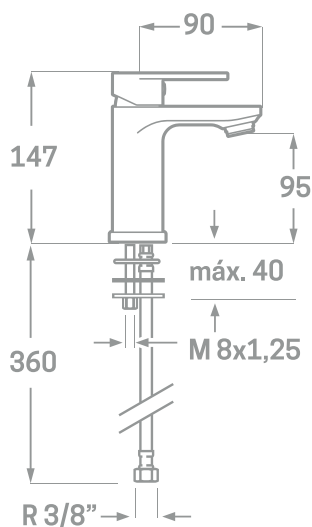

SERIE LEGEND / CARTUCHO CERÁMICO 35MM.

MONOMANDO DE LAVABO

Ref. 23105B

EAN 8435136001263

8 uds.

INFORMACIÓN TÉCNICA

- Acabado cromo/blanco.
- Cartucho cerámico 35 mm.
- Conexiones Flexitub con certificado AENOR M10x1-H3/8" x 350 mm.
- Atomizador de latón M24/100.
- Tornillos de fijación de acero inoxidable.

REPUESTOS

Ref. 23668BC. Maneta serie Legend.
 Ref. 23735. Cartucho Cerámico de 35 mm.
 Ref. 00701. Atomizador Latón M24/100.
 Ref. 23699. Tornillo de fijación Acero AISI 301.
 Ref. 14199. Juego Latiguillos 350 mm.