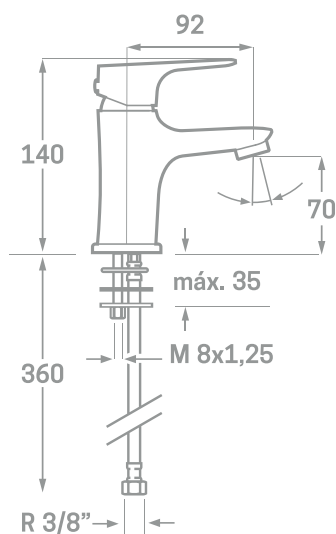

SERIE SINUA / CARTUCHO CERÁMICO 35MM.

ACS XP P41 280

UNE 19703:2016

UNE-EN 817:2009

UNE-EN 248:2003

MONOMANDO DE LAVABO

Ref. 23107

EAN 8435136001485

6 uds.

INFORMACIÓN TÉCNICA

- Acabado cromado.
- Cartucho cerámico 35 mm.
- Conexiones Flexitub con certificado AENOR M10x1-H3/8"x 350 mm.
- Atomizador de latón M24/100.
- Tornillos de fijación de acero inoxidable.

REPUESTOS

Ref. 23669. Maneta serie Sinua.

Ref. 23635. Cartucho Cerámico de 35 mm.

Ref. 00701. Atomizador Latón M24/100.

Ref. 23699. Tornillo de fijación Acero AISI 301.

Ref. 14199. Juego Latiguillos 350 mm.

COMERCIAL
IMPORTACIONES
SANITARIAS

Partida Lloma Llarga, Pol. Industrial Sector 17, Parcela 5, 46119 Náquera, España.
www.cisval.com

Tel: 96 383 45 32. Fax: 96 350 03 47.