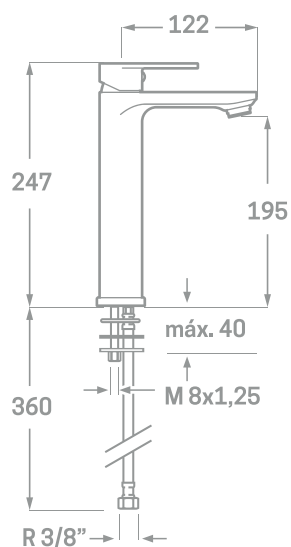

SERIE LEGEND / CARTUCHO CERÁMICO 35MM.

MONOMANDO DE LAVABO ALTO

Ref. 23115

EAN 8435136001041

8 uds.

INFORMACIÓN TÉCNICA

- Acabado cromado.
- Cartucho cerámico 35 mm.
- Conexiones Flexitub con certificado AENOR M10x1-H3/8" x 350 mm.
- Atomizador de latón M24/100.
- Tornillos de fijación de acero inoxidable.

REPUESTOS

Ref. 23668. Maneta serie Legend.
 Ref. 23735. Cartucho Cerámico de 35 mm.
 Ref. 00701. Atomizador Latón M24/100.
 Ref. 1419940. Juego Latiguillos 350 mm.
 Ref. 23699. Tornillo de fijación Acero AISI 301.