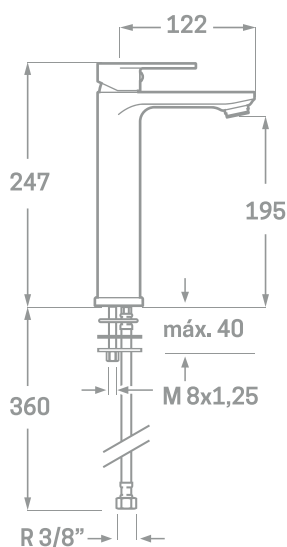

SERIE LEGEND / CARTUCHO CERÁMICO 35MM.

## MONOMANDO DE LAVABO ALTO

Ref. 23115N

EAN 8435136703006

8 uds.

### INFORMACIÓN TÉCNICA

- Acabado negro mate.
- Cartucho cerámico 35 mm.
- Conexiones Flexitub con certificado AENOR M10x1-H3/8" x 350 mm.
- Atomizador de latón M24/100.
- Tornillos de fijación de acero inoxidable.

### REPUESTOS

Ref. 23668N. Maneta serie Legend.  
 Ref. 23735. Cartucho Cerámico de 35 mm.  
 Ref. 00701. Atomizador Latón M24/100.  
 Ref. 23699. Tornillo de fijación Acero AISI 301.  
 Ref. 1419940. Juego Latiguillos 400 mm.