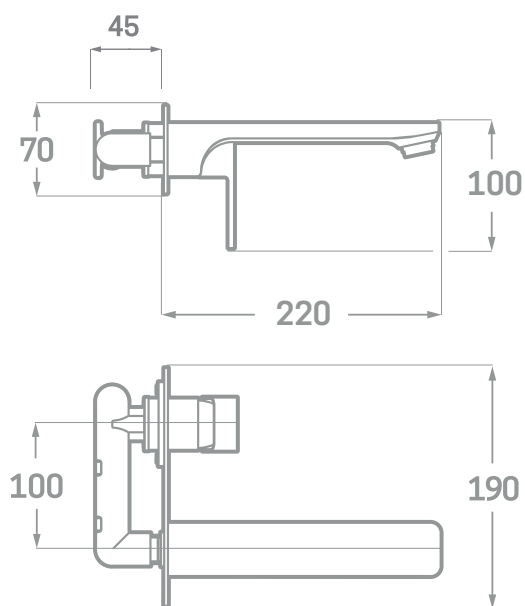

SERIE LEGEND / CARTUCHO CERÁMICO 35MM.

MONOMANDO DE LAVABO EMPOTRADO

Ref. 23125

EAN 8435136000983

8 uds.

INFORMACIÓN TÉCNICA

- Acabado cromado.
- Monomando empotrado.
- Cartucho cerámico 35 mm.
- Atomizador de latón M24/100.

REPUESTOS

Ref. 23668. Maneta serie Legend.

Ref. 23635. Cartucho Cerámico de 35 mm.

COMERCIAL
IMPORTACIONES
SANITARIAS

Partida Lloma Llarga, Pol. Industrial Sector 17, Parcela 5, 46119 Náquera, España.
www.cisval.com