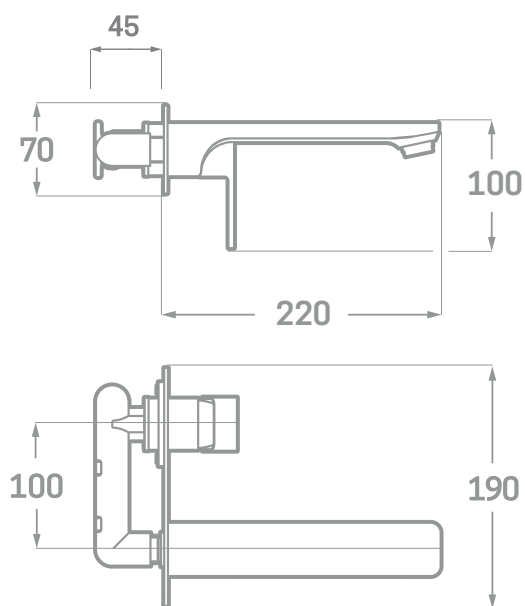

SERIE LEGEND / CARTUCHO CERÁMICO 35MM.

MONOMANDO DE LAVABO EMPOTRADO

Ref. 23125N

EAN 8435136709794

8 uds.

CAJA INDIVIDUAL

INFORMACIÓN TÉCNICA

- Acabado negro mate.
- Monomando empotrado.
- Cartucho cerámico 35 mm.
- Atomizador de latón M24/100.

REPUESTOS

Ref. 23668N. Maneta serie Legend.

Ref. 23635. Cartucho Cerámico de 35 mm.

Ref. 00701. Atomizador Latón M24/100.

COMERCIAL
IMPORTACIONES
SANITARIAS

Partida Lloma Llarga, Pol. Industrial Sector 17, Parcela 5, 46119 Náquera, España.
www.cisval.com