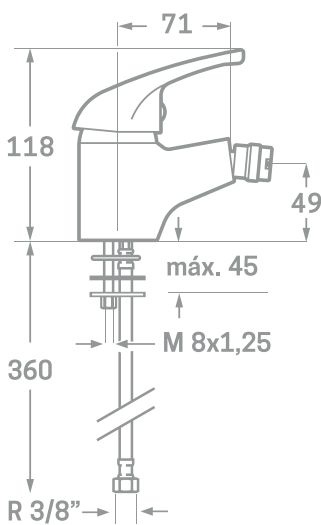

SERIE ENKEL / CARTUCHO CERÁMICO 40MM.

ACS XP P41 280

UNE 19703:2016
UNE-EN 817:2009
UNE-EN 248:2003

MONOMANDO DE BIDET

Ref. 23202

EAN 8435136700630

12 uds.

INFORMACIÓN TÉCNICA

- Acabado cromado.
- Cartucho cerámico 40 mm.
- Conexiones Flexitub con certificado AENOR M10x1-H3/8"x 350 mm.
- Atomizador de latón M24/100.
- Tornillos de fijación de acero inoxidable.
- Caudal (testado a 3 bar): 15,3 l/min.

REPUESTOS

Ref. 23666. Maneta serie Enkel.
Ref. 23600. Cartucho Cerámico de 40 mm.
Ref. 00701. Atomizador Latón M24/100.
Ref. 14199. Juego de Latiguillos 350mm.
Ref. 23699. Tornillo de fijación Acero AISI 301.

COMERCIAL
IMPORTACIONES
SANITARIAS

Partida Lloma Llarga, Pol. Industrial Sector 17, Parcela 5, 46119 Náquera, España.
www.cisval.com

Tel: 96 383 45 32. Fax: 96 350 03 47.