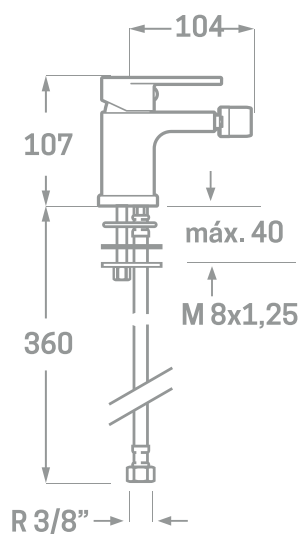

SERIE LEGEND / CARTUCHO CERÁMICO 35MM.

MONOMANDO DE BIDET

Ref. 23205

EAN 8435136000990

8 uds.

INFORMACIÓN TÉCNICA

- Acabado cromado.
- Cartucho cerámico 35 mm.
- Conexiones Flexitub con certificado AENOR M10x1-H3/8" x 350 mm.
- Atomizador de latón M24/100.
- Tornillos de fijación de acero inoxidable.

REPUESTOS

Ref. 23668. Maneta serie Legend.
 Ref. 23735. Cartucho Cerámico de 35 mm.
 Ref. 00703. Atomizador Latón H22/100.
 Ref. 23699. Tornillo de fijación Acero AISI 301.
 Ref. 14199. Juego Latiguillos 350 mm.