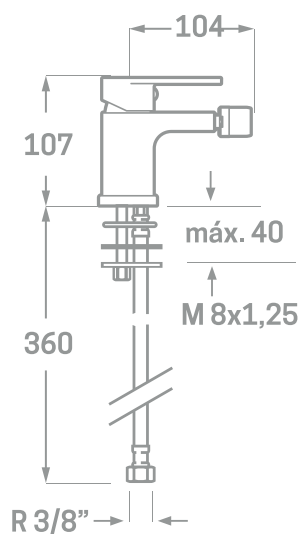

SERIE LEGEND / CARTUCHO CERÁMICO 35MM.

## MONOMANDO DE BIDET

Ref. 23205B

EAN 8435136001270

8 uds.

### INFORMACIÓN TÉCNICA

- Acabado cromo/blanco.
- Cartucho cerámico 35 mm.
- Conexiones Flexitub con certificado AENOR M10x1-H3/8" x 350 mm.
- Atomizador de latón M24/100.
- Tornillos de fijación de acero inoxidable.

### REPUESTOS

Ref. 23668BC. Maneta serie Legend.  
 Ref. 23735. Cartucho Cerámico de 35 mm.  
 Ref. 00703. Atomizador Latón H22/100.  
 Ref. 23699. Tornillo de fijación Acero AISI 301.  
 Ref. 14199. Juego Latiguillos 350 mm.