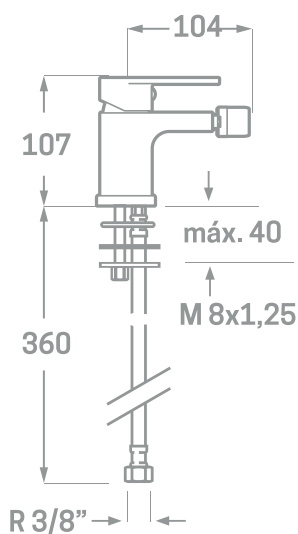

SERIE LEGEND / CARTUCHO CERÁMICO 35MM.

## MONOMANDO DE BIDET

Ref. 23205N

EAN 8435136703266

8 uds.

### INFORMACIÓN TÉCNICA

- Acabado negro mate.
- Cartucho cerámico 35 mm.
- Conexiones Flexitub con certificado AENOR M10x1-H3/8" x 350 mm.
- Atomizador de latón M24/100.
- Tornillos de fijación de acero inoxidable.

### REPUESTOS

Ref. 23668N. Maneta serie Legend.  
 Ref. 23735. Cartucho Cerámico de 35 mm.  
 Ref. 00703. Atomizador Latón H22/100.  
 Ref. 23699. Tornillo de fijación Acero AISI 301.  
 Ref. 14199. Juego Latiguillos 350 mm.