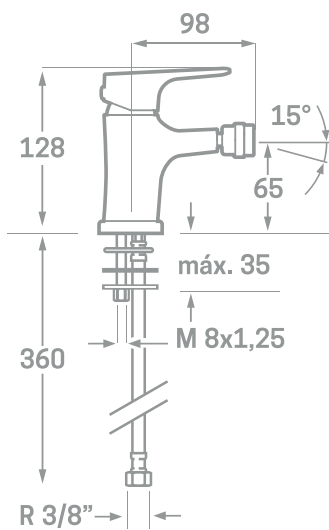

SERIE SINUA / CARTUCHO CERÁMICO 35MM.

ACS XP P41 280

UNE 19703:2016
UNE-EN 817:2009
UNE-EN 248:2003

MONOMANDO DE BIDET

Ref. 23207

EAN 8435136001492

6 uds.

INFORMACIÓN TÉCNICA

- Acabado cromado.
- Cartucho cerámico 35 mm.
- Conexiones Flexitub con certificado AENOR M10x1-H3/8"x 350 mm.
- Atomizador de latón M24/100.
- Tornillos de fijación de acero inoxidable.

REPUESTOS

Ref. 23669. Maneta serie Sinua.
Ref. 23635. Cartucho Cerámico de 35 mm.
Ref. 00701. Atomizador Latón M24/100.
Ref. 23699. Tornillo de fijación Acero AISI 301.
Ref. 14199. Juego Latiguillos 350 mm.