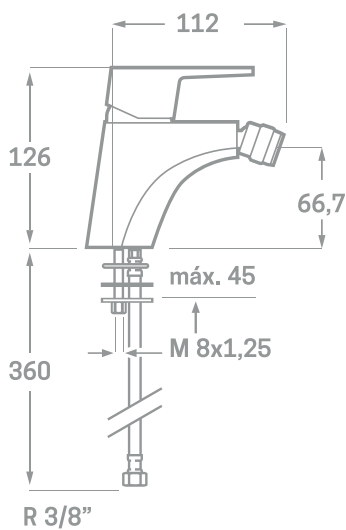

SERIE BALANS / CARTUCHO CERÁMICO 40MM.

ACS XP P41 280

UNE 19703:2016
UNE-EN 817:2009
UNE-EN 248:2003

MONOMANDO DE **BIDET**

Ref. 23208

EAN 8435136001546

12 uds.

INFORMACIÓN TÉCNICA

- Acabado cromado.
- Cartucho cerámico 40 mm.
- Conexiones Flexitub con certificado AENOR M10x1-H3/8"x 350 mm.
- Atomizador de latón M24/100.
- Tornillos de fijación de acero inoxidable.

REPUESTOS

Ref. 23674. Maneta serie Balans.
Ref. 23600. Cartucho Cerámico de 40 mm.
Ref. 00701. Atomizador de Latón M24/100.
Ref. 14199. Juego Latiguillos 350 mm.
Ref. 23699. Tornillo de fijación Acero AISI 301.