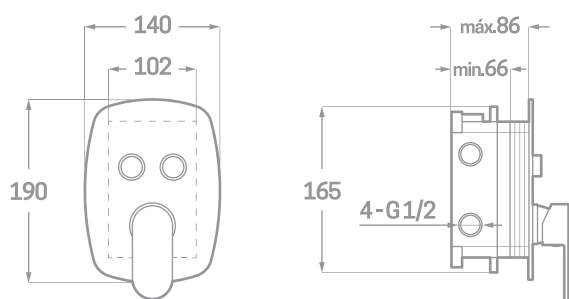

SERIE LEGEND / CARTUCHO CERÁMICO 35MM.

MONOMANDO DUCHA EMPOTRADO CON PULSADOR 2 VÍAS

Ref. 23302RP5

EAN 8435136710653

8 uds.

INFORMACIÓN TÉCNICA

- Acabado cromado.
- Monomando empotrado con pulsador.
- Cartucho cerámico 35 mm.
- Distribuidor mediante pulsadores.
- Mezclador agua fría/caliente.
- 2 salidas H1/2".

REPUESTOS

Ref. 23668. Maneta serie Legend.

Ref. 23635. Cartucho Cerámico de 35 mm.

Ref. 23302PDIST. Distribuidor-Pulsador.

COMERCIAL
IMPORTACIONES
SANITARIAS

Partida Lloma Llarga, Pol. Industrial Sector 17, Parcela 5, 46119 Náquera, España.
www.cisval.com

Tel: 96 383 45 32. Fax: 96 350 03 47.