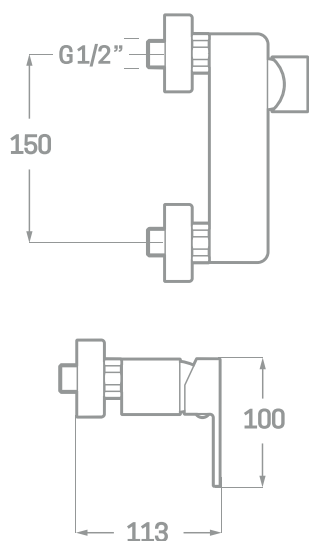

SERIE LEGEND / CARTUCHO CERÁMICO 35MM.

MONOMANDO DE DUCHA

Ref. 23305B

EAN 8435136001294

8 uds.

REPUESTOS

Ref. 23668BC. Maneta serie Legend.

Ref. 23635. Cartucho Cerámico de 35 mm.

INFORMACIÓN TÉCNICA

- Acabado cromo/blanco.
- Cartucho cerámico 35 mm.
- Excéntricas de latón niquelado.
- Set de ducha incluido.

COMERCIAL
IMPORTACIONES
SANITARIAS

Partida Lloma Llarga, Pol. Industrial Sector 17, Parcela 5, 46119 Náquera, España.
www.cisval.com