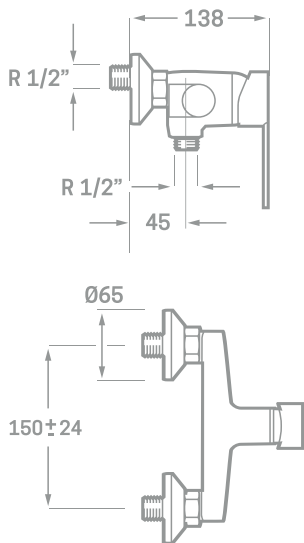

SERIE OMNIA / CARTUCHO CERÁMICO 35MM.

ACS XP P41 280

UNE 19703:2016
UNE-EN 817:2009
UNE-EN 248:2003

MONOMANDO DE DUCHA

Ref. 23306

EAN 8435136001478

12 uds.

CAJA INDIVIDUAL

REPUESTOS

Ref. 23670. Maneta serie Omnia.

Ref. 23635. Cartucho Cerámico de 35 mm.

INFORMACIÓN TÉCNICA

- Acabado cromado.
- Cartucho cerámico 35 mm.
- Excéntricas de latón niquelado.
- Caudal (testado a 3 bar): 12,0 l/min.
- Set de ducha incluido (mango, soporte y flexo).
Mango y soporte fabricado en plástico ABS.
Flexo metálico.
Longitud flexo: 150-170 cm.
Diámetro cabeza mango: 8cm.