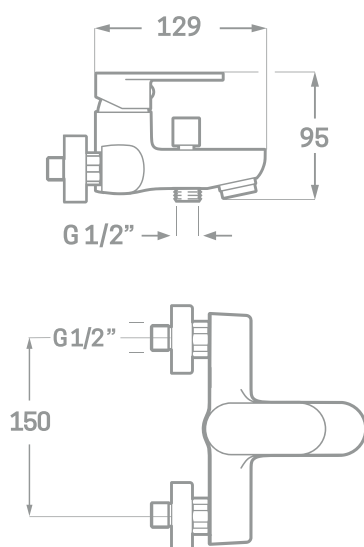

SERIE LEGEND / CARTUCHO CERÁMICO 35MM.

MONOMANDO DE BAÑO

Ref. 23405

EAN 8435136001003

8 uds.

INFORMACIÓN TÉCNICA

- Acabado cromado.
- Cartucho cerámico 35 mm.
- Atomizador de latón M24/100.
- Distribuidor de latón.
- Excéntricas de latón niquelado.
- Set de ducha incluido.

REPUESTOS

Ref. 23668. Maneta serie Legend.
 Ref. 23635. Cartucho Cerámico de 35 mm.
 Ref. 00702. Atomizador Latón M28/100.
 Ref. 23405DIST. Distribuidor Latón.

COMERCIAL
IMPORTACIONES
SANITARIAS

Partida Lloma Llarga, Pol. Industrial Sector 17, Parcela 5, 46119 Náquera, España.
www.cisval.com