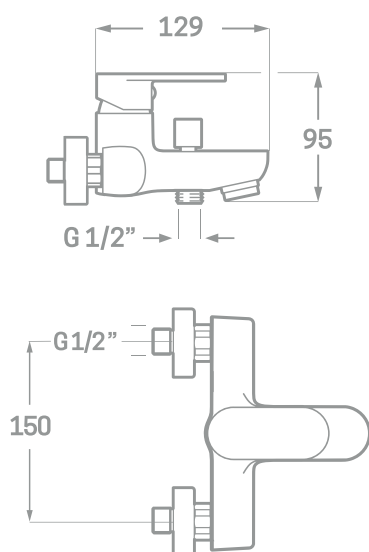

SERIE LEGEND / CARTUCHO CERÁMICO 35MM.

MONOMANDO DE BAÑO

Ref. 23405B

EAN 8435136001287

8 uds.

INFORMACIÓN TÉCNICA

- Acabado cromo/blanco.
- Cartucho cerámico 35 mm.
- Atomizador de latón M24/100.
- Distribuidor de latón.
- Excéntricas de latón niquelado.
- Set de ducha incluido.

REPUESTOS

Ref. 23668BC. Maneta serie Legend.
 Ref. 23635. Cartucho Cerámico de 35 mm.
 Ref. 00702. Atomizador Latón M28/100.
 Ref. 23405DIST. Distribuidor de Latón.

COMERCIAL
IMPORTACIONES
SANITARIAS

Partida Lloma Llarga, Pol. Industrial Sector 17, Parcela 5, 46119 Náquera, España.
www.cisval.com