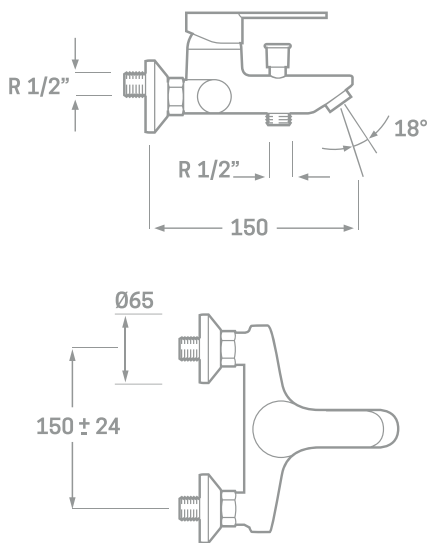

SERIE OMNIA / CARTUCHO CERÁMICO 35MM.

ACS XP P41 280

UNE 19703:2016  
UNE-EN 817:2009  
UNE-EN 248:2003

## MONOMANDO DE BAÑO

Ref. 23406

EAN 8435136000785

12 uds.

### REPUESTOS

Ref. 23670. Maneta serie Omnia.  
Ref. 23635. Cartucho Cerámico de 35 mm.  
Ref. 00701. Atomizador Latón M24/100.  
Ref. 23406DIST. Distribuidor Latón.

### INFORMACIÓN TÉCNICA

- Acabado cromado.
- Cartucho cerámico 35 mm.
- Atomizador de latón M24/100.
- Distribuidor de latón.
- Excéntricas de latón niquelado.
- Caudal posición bañera (testado a 3 bar): 19,0 l/min.
- Caudal posición ducha (testado a 3 bar): 11,8 l/min.
- Set de ducha incluido.  
Mango y soporte fabricado en plástico ABS.  
Flexo metálico.  
Longitud flexo: 150-170 cm  
Diámetro cabeza mango: 8cm.