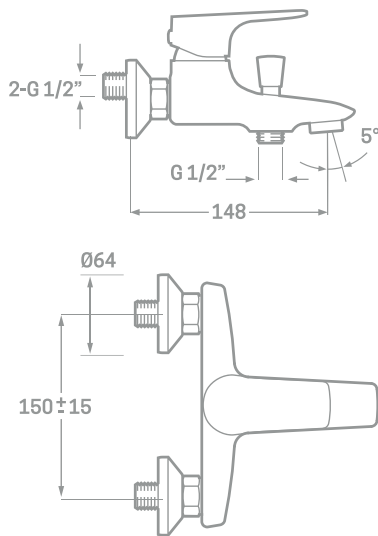

SERIE SINUA / CARTUCHO CERÁMICO 35MM.

ACS XP P41 280

UNE 19703:2016
UNE-EN 817:2009
UNE-EN 248:2003

MONOMANDO DE BAÑO

Ref. 23407

EAN 8435136001508

6 uds.

REPUESTOS

Ref. 23669. Maneta serie Sinua.
Ref. 23635. Cartucho Cerámico de 35 mm.
Ref. 23407DIST. Distribuidor de Latón.
Ref. 00701. Atomizador de Latón M24/100.

INFORMACIÓN TÉCNICA

- Acabado cromado.
- Cartucho cerámico 35 mm.
- Atomizador de latón M24/100.
- Distribuidor de latón.
- Excéntricas de latón niquelado.
- Set de ducha incluido.
Mango y soporte fabricado en plástico ABS.
Flexo metálico.
Longitud flexo: 150-170 cm.
Diámetro cabeza mango: 8 cm.