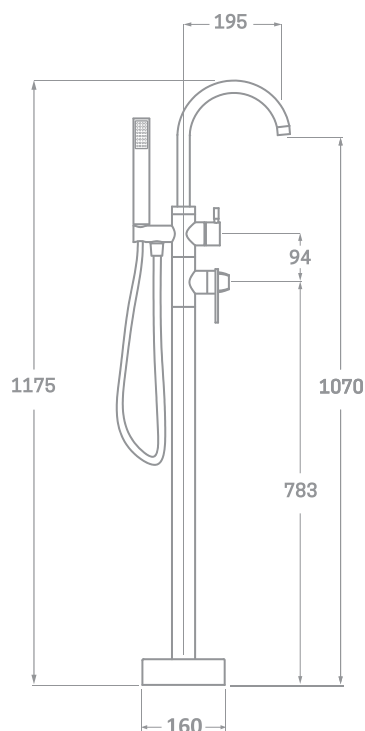

SERIE PLENUM / CARTUCHO CERÁMICO 35MM.

MONOMANDO DE BAÑERA EXENTA

Ref. 23434EXC

EAN 8435136712510

3 uds.

INFORMACIÓN TÉCNICA

- Acabado cepillado mate.
- Fabricado en acero inoxidable y latón.
- Cartucho cerámico 35 mm.
- Atomizador 20/100.
- Distribuidor de acero inoxidable..
- Set de ducha incluido.

REPUESTOS

Ref. 23689C. Maneta serie Plenum.

Ref. 23635. Cartucho Cerámico de 35 mm.

Ref. 00732. Atomizador Acero 20/100.

COMERCIAL
IMPORTACIONES
SANITARIAS

Partida Lloma Llarga, Pol. Industrial Sector 17, Parcela 5, 46119 Náquera, España.
www.cisval.com