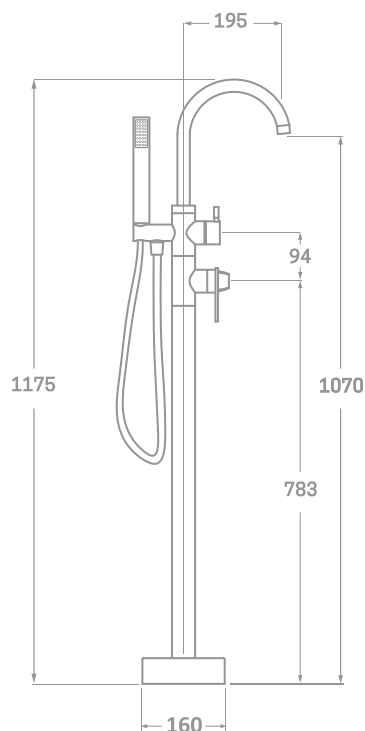

SERIE PLENUM / CARTUCHO CERÁMICO 35MM.

MONOMANDO DE BAÑERA EXENTA

Ref. 23434EXD

EAN 8435136713128

3 uds.

INFORMACIÓN TÉCNICA

- Acabado oro cepillado.
- Fabricado en acero inoxidable y latón.
- Cartucho cerámico 35 mm.
- Atomizador 20/100.
- Distribuidor de acero inoxidable..
- Set de ducha incluido.

REPUESTOS

Ref. 23689D. Maneta serie Plenum.

Ref. 23635. Cartucho Cerámico de 35 mm.

Ref. 00732. Atomizador Acero 20/100.

COMERCIAL
IMPORTACIONES
SANITARIAS

Partida Lloma Llarga, Pol. Industrial Sector 17, Parcela 5, 46119 Náquera, España.
www.cisval.com