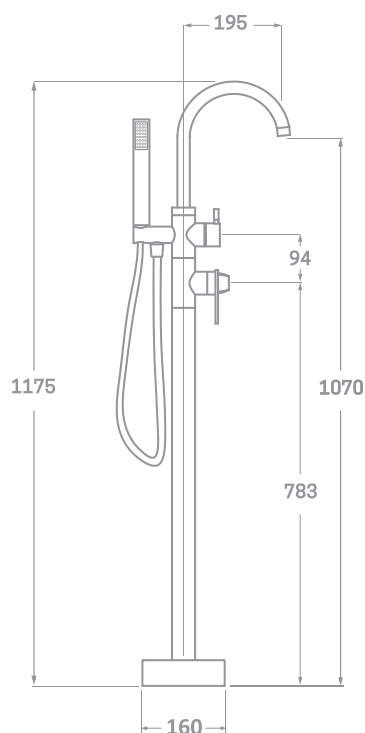

SERIE PLENUM / CARTUCHO CERÁMICO 35MM.

MONOMANDO DE BAÑERA EXENTA

Ref. 23434EXN

EAN 8435136713043

3 uds.

INFORMACIÓN TÉCNICA

- Acabado negro mate.
- Fabricado en acero inoxidable y latón.
- Cartucho cerámico 35 mm.
- Atomizador 20/100.
- Distribuidor de acero inoxidable..
- Set de ducha incluido.

REPUESTOS

Ref. 23689N. Maneta serie Plenum.

Ref. 23635. Cartucho Cerámico de 35 mm.

Ref. 00732. Atomizador Acero 20/100.

COMERCIAL
IMPORTACIONES
SANITARIAS

Partida Lloma Llarga, Pol. Industrial Sector 17, Parcela 5, 46119 Náquera, España.
www.cisval.com