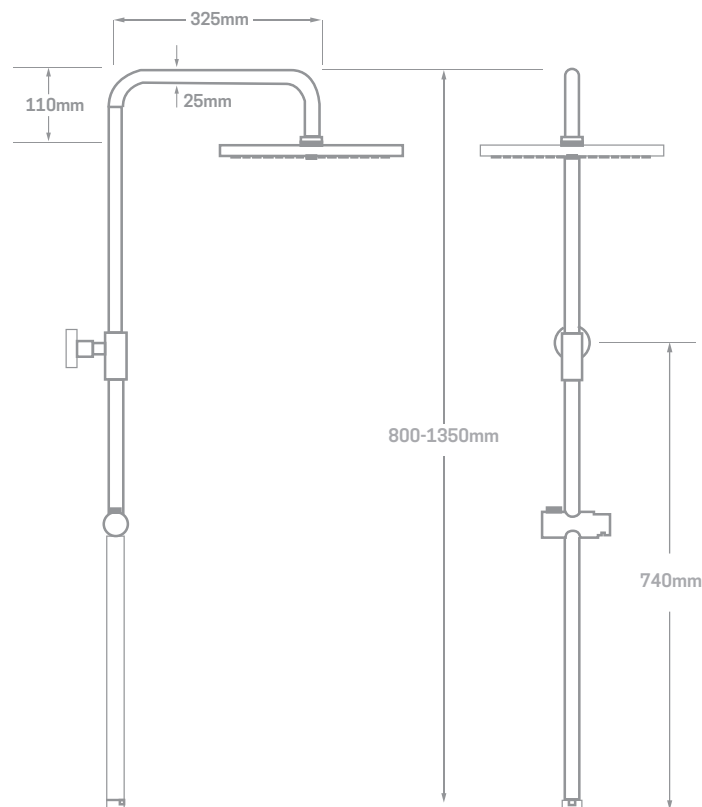

SERIE ERGOS / COLUMNA DE LATÓN.

COLUMNA DE DUCHA CON MONOMANDO LEGEND

INFORMACIÓN TÉCNICA

- Acabado cromado.
- Monomando ducha LEGEND.
- Distribuidor de latón.
- Barras y soportes a pared de latón.
- Extensible: 800-1350 mm.
- Soporte manual de ducha deslizante.
- Manual de ducha con membrana anti-cal.
- Rociador redondo extraplano de acero inoxidable con membrana anti-cal.
- Flexo de ducha de acero reforzado con doble grapado de 170 cm.

CON ROCIADOR **Ø20 INOX.**

Ref. 03765A20

EAN 8435136002352

5 uds.

CAJA INDIVIDUAL

CON ROCIADOR **Ø25 INOX.**

Ref. 03765A25

EAN 8435136002369

5 uds.

REPUESTOS

Ref. 23668. Maneta serie Legend.

Ref. 23635. Cartucho cerámico de 35 mm.

Ref. 03760DIST. Distribuidor de Latón.

Ref. 03761S. Soporte Deslizante Ergos.

COMERCIAL
IMPORTACIONES
SANITARIAS

Partida Lloma Llarga, Pol. Industrial Sector 17, Parcela 5, 46119 Náquera, España.
www.cisval.com