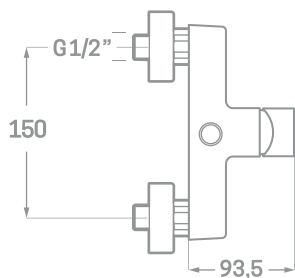

SERIE ERGOS / COLUMNA DE LATÓN.

COLUMNA DE DUCHA CON MONOMANDO LEGEND

INFORMACIÓN TÉCNICA

- Acabado cromado.
- Monomando ducha LEGEND.
- Distribuidor de latón.
- Barras y soportes a pared de latón.
- Extensible: 800-1350 mm.
- Soporte manual de ducha deslizante.
- Manual de ducha con membrana anti-cal.
- Rociador redondo extraplano de acero inoxidable con membrana anti-cal.
- Flexo de ducha de acero reforzado con doble grapado de 170 cm.

CON ROCIADOR **Ø20 INOX.**

Ref. 03765A20

EAN 8435136002352

5 uds.

CAJA INDIVIDUAL

CON ROCIADOR **Ø25 INOX.**

Ref. 03765A25

EAN 8435136002369

5 uds.

REPUESTOS

Ref. 23668. Maneta serie Legend.

Ref. 23635. Cartucho cerámico de 35 mm.

Ref. 03760DIST. Distribuidor de Latón.

Ref. 03761S. Soporte Deslizante Ergos.

COMERCIAL
IMPORTACIONES
SANITARIAS

Partida Lloma Llarga, Pol. Industrial Sector 17, Parcela 5, 46119 Náquera, España.
www.cisval.com