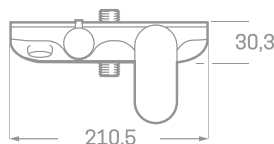

SERIE ERGOS / COLUMNA DE LATÓN.

COLUMNA DE BAÑERA CON MONOMANDO LEGEND

INFORMACIÓN TÉCNICA

- Acabado cromado.
- Monomando baño LEGEND con repisa.
- Distribuidor de latón.
- Barras y soportes a pared de latón.
- Extensible: 800-1350 mm.
- Soporte manual de ducha deslizante.
- Manual de ducha con membrana anti-cal.
- Rociador redondo extraplano de acero inoxidable con membrana anti-cal.
- Flexo de ducha de acero reforzado con doble grapado de 170 cm.

CON ROCIADOR Ø20 INOX.

Ref. 03793A20

EAN 8435136002437

5 uds.

CON ROCIADOR Ø25 INOX.

Ref. 03793A25

EAN 8435136002444

5 uds.