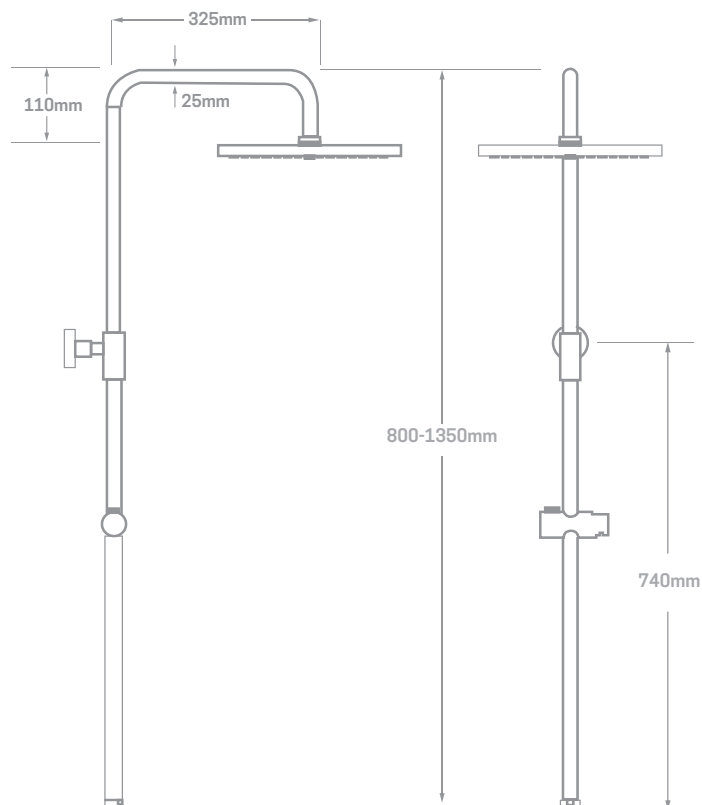

SERIE ERGOS / COLUMNA DE LATÓN.

COLUMNA DE BAÑERA CON MONOMANDO LEGEND

INFORMACIÓN TÉCNICA

- Acabado cromado.
- Monomando baño LEGEND con repisa.
- Distribuidor de latón.
- Barras y soportes a pared de latón.
- Extensible: 800-1350 mm.
- Soporte manual de ducha deslizante.
- Manual de ducha con membrana anti-cal.
- Rociador redondo extraplano de acero inoxidable con membrana anti-cal.
- Flexo de ducha de acero reforzado con doble grapado de 170 cm.

CON ROCIADOR Ø20 INOX.

Ref. 03793A20

EAN 8435136002437

5 uds.

CON ROCIADOR Ø25 INOX.

Ref. 03793A25

EAN 8435136002444

5 uds.

CAJA INDIVIDUAL

REPUESTOS

Ref. 23668. Maneta serie Legend.
 Ref. 00701. Atomizador Latón M24/100.
 Ref. 23635. Cartucho Cerámico de 35 mm.
 Ref. 23740. Distribuidor Cerámico.
 Ref. 03761S. Soporte Deslizante Ergos.